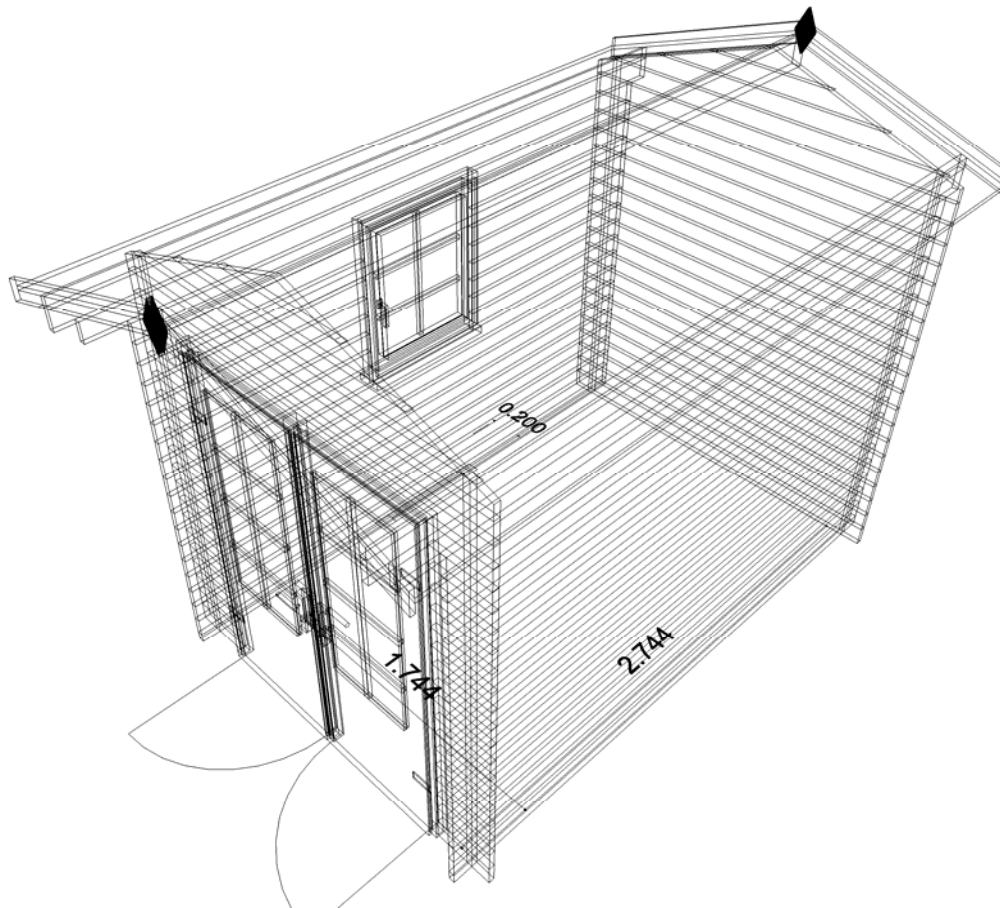

Casetta Trento 2x3

Data
Designer Casacasette.it
Scala

Vittoria Srl - Casacasette.it
Via Magnano, 3
37060 Buttapietra VR
Tel: 045 6660334
Fax: 045 6661044
www.casacasette.it