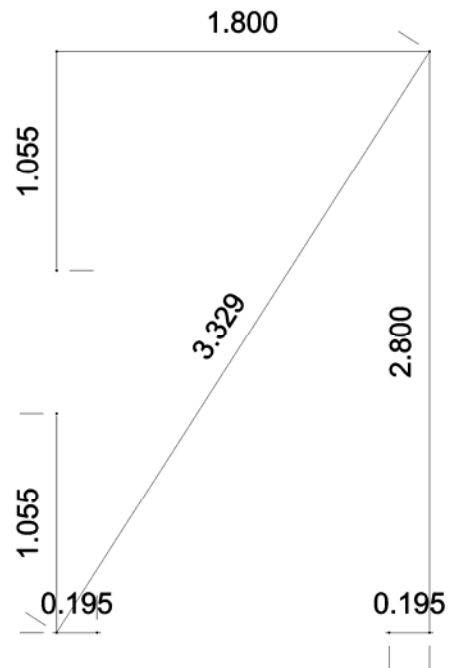

Misure Fondazione