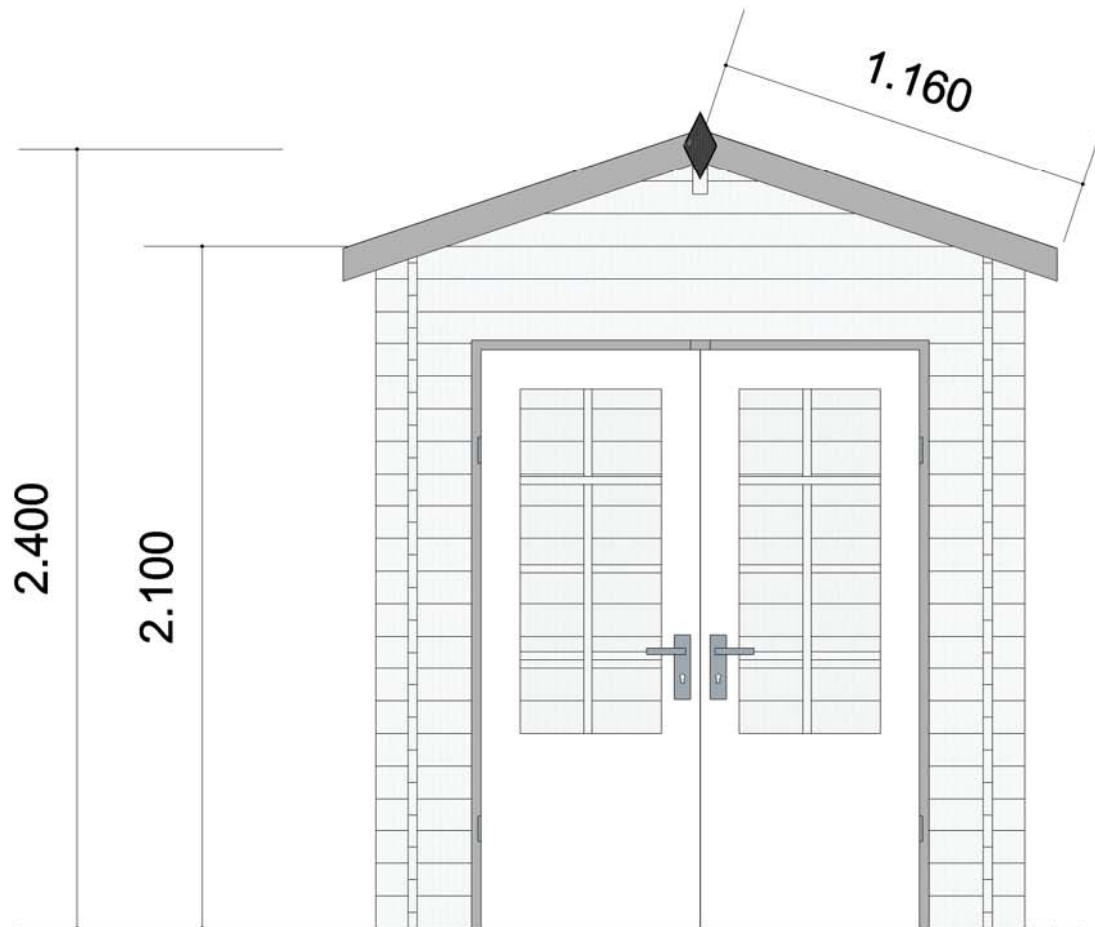

Data
Designer Casacasette.it
Scala

Vittoria Srl - Casacasette.it
Via Magnano, 3
37060 Buttapietra VR
Tel: 045 6660334
Fax: 045 6661044
www.casacasette.it

Casetta Trento 2x3