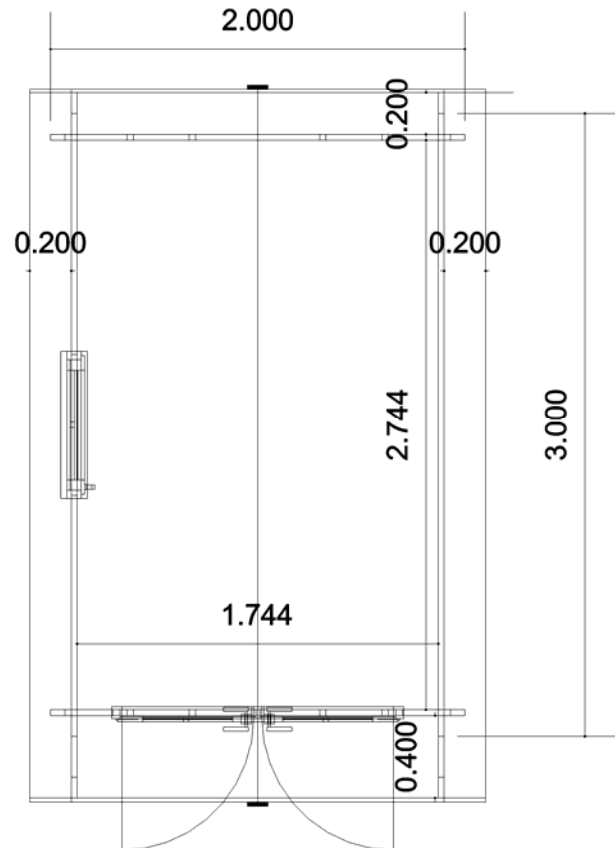

Pavimentazione Inclusa
Spessore 20mm