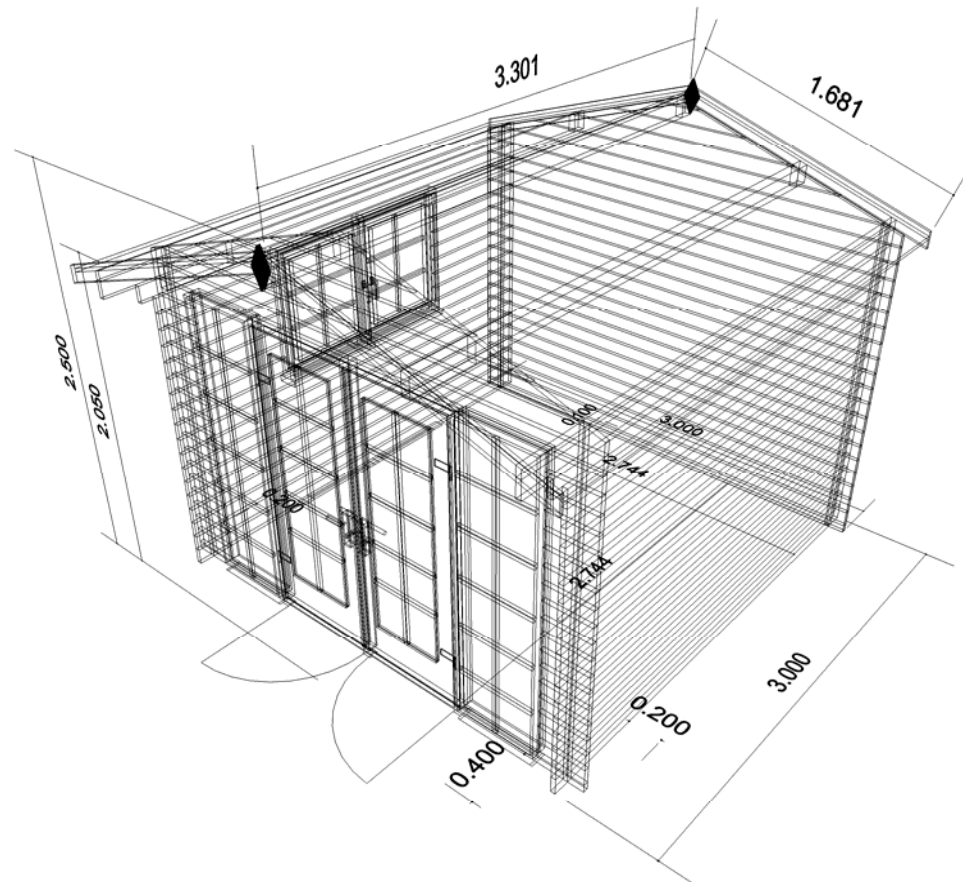

Casetta Bologna 3x3 28mm

Data
Designer Casacasette.it
Scala

Vittoria Sr. - Casacasette.it
Via Magnano, 3
37060 Buttapietra VR
Tel: 0456660334
Fax: 0456661044
www.casacasette.it