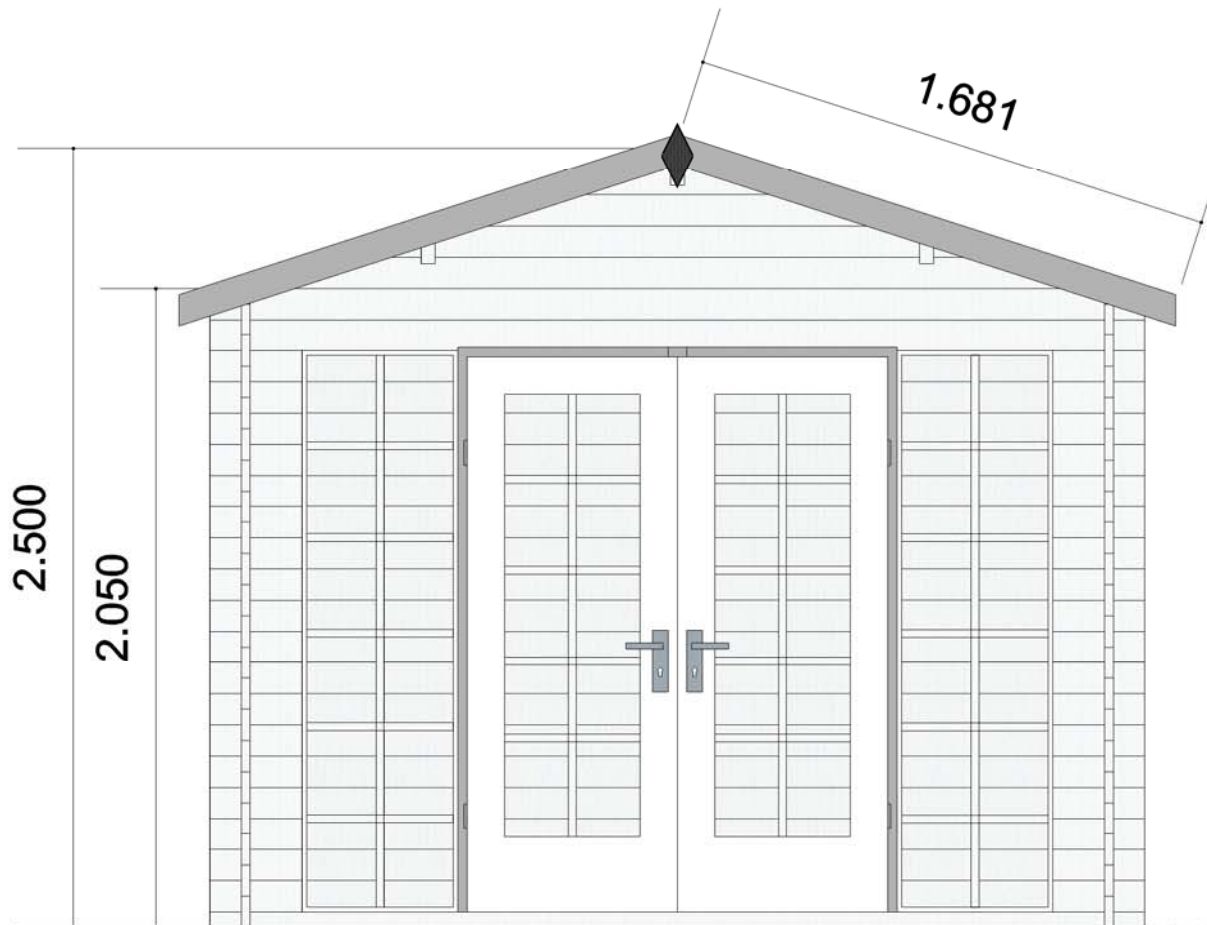

Casetta Bologna 3x3 28mm

Data
Designer Casacasette.it
Scala

Vittoria Sr. - Casacasette.it
Via Magnano, 3
37060 Buttapietra VR
Tel: 0456660334
Fax: 0456661044
www.casacasette.it