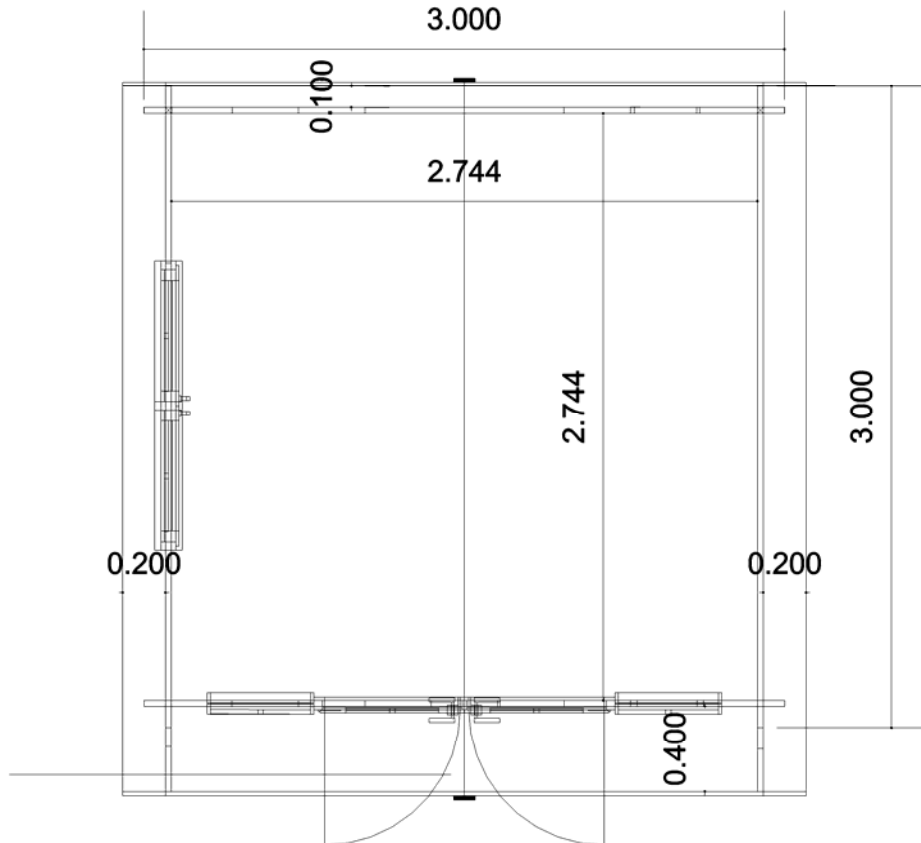

Pavimentazione inclusa
spessore 20mm