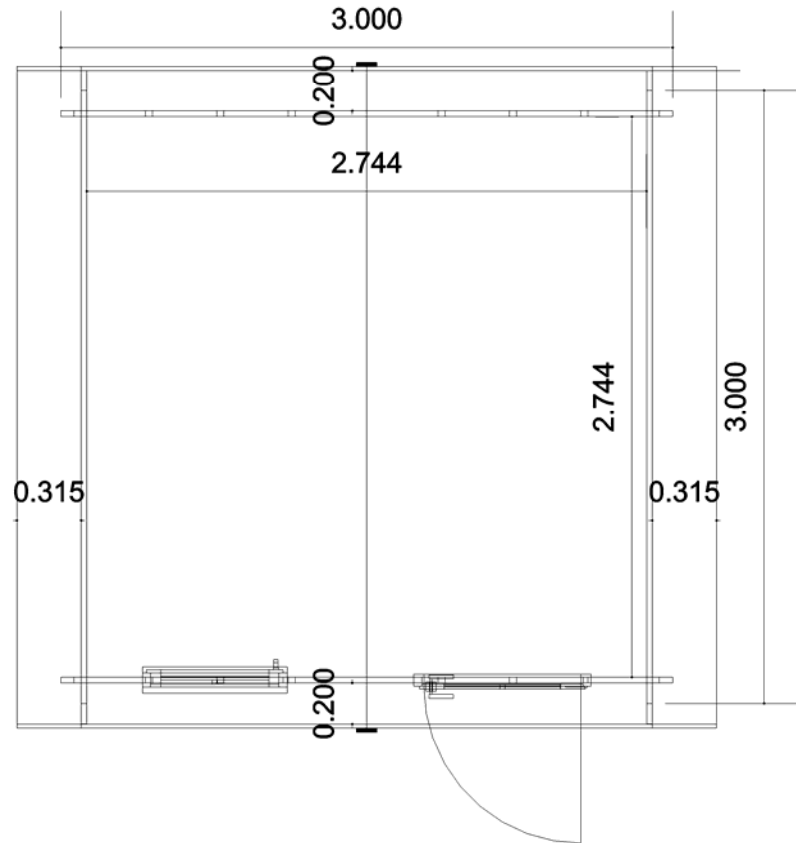

Pavimentazione Inclusa
Spessore 20mm