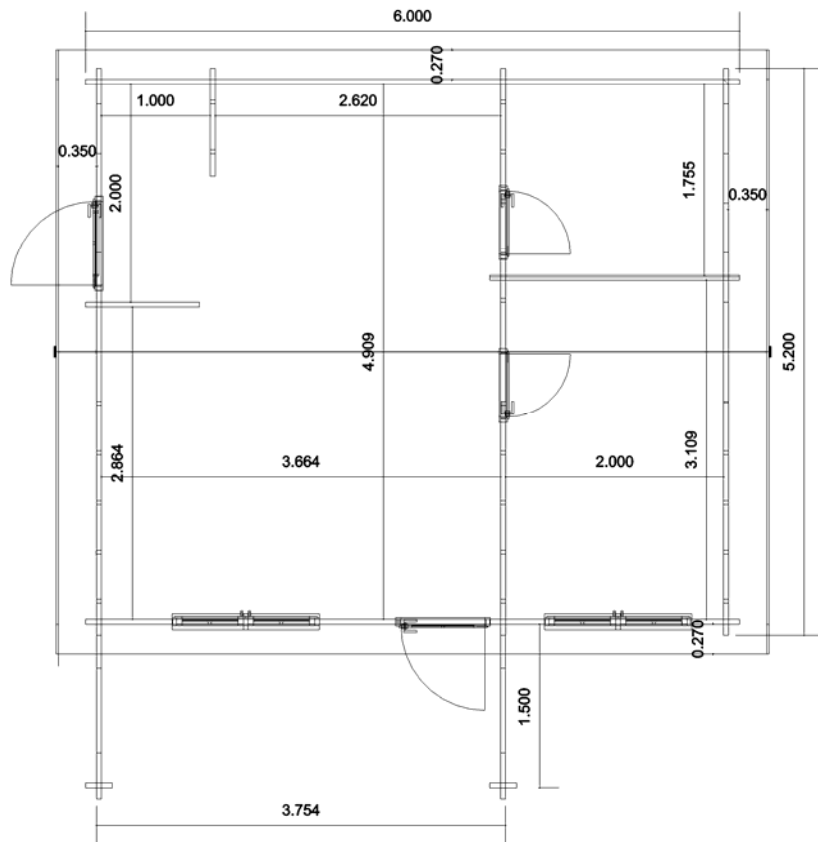

Pavimentazione inclusa spessore 20mm