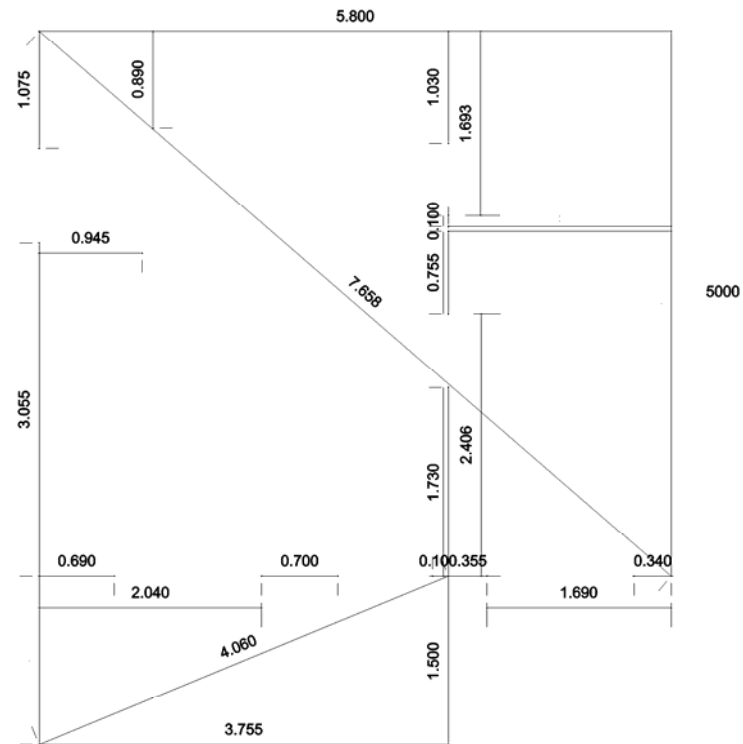

Misure Fondazione