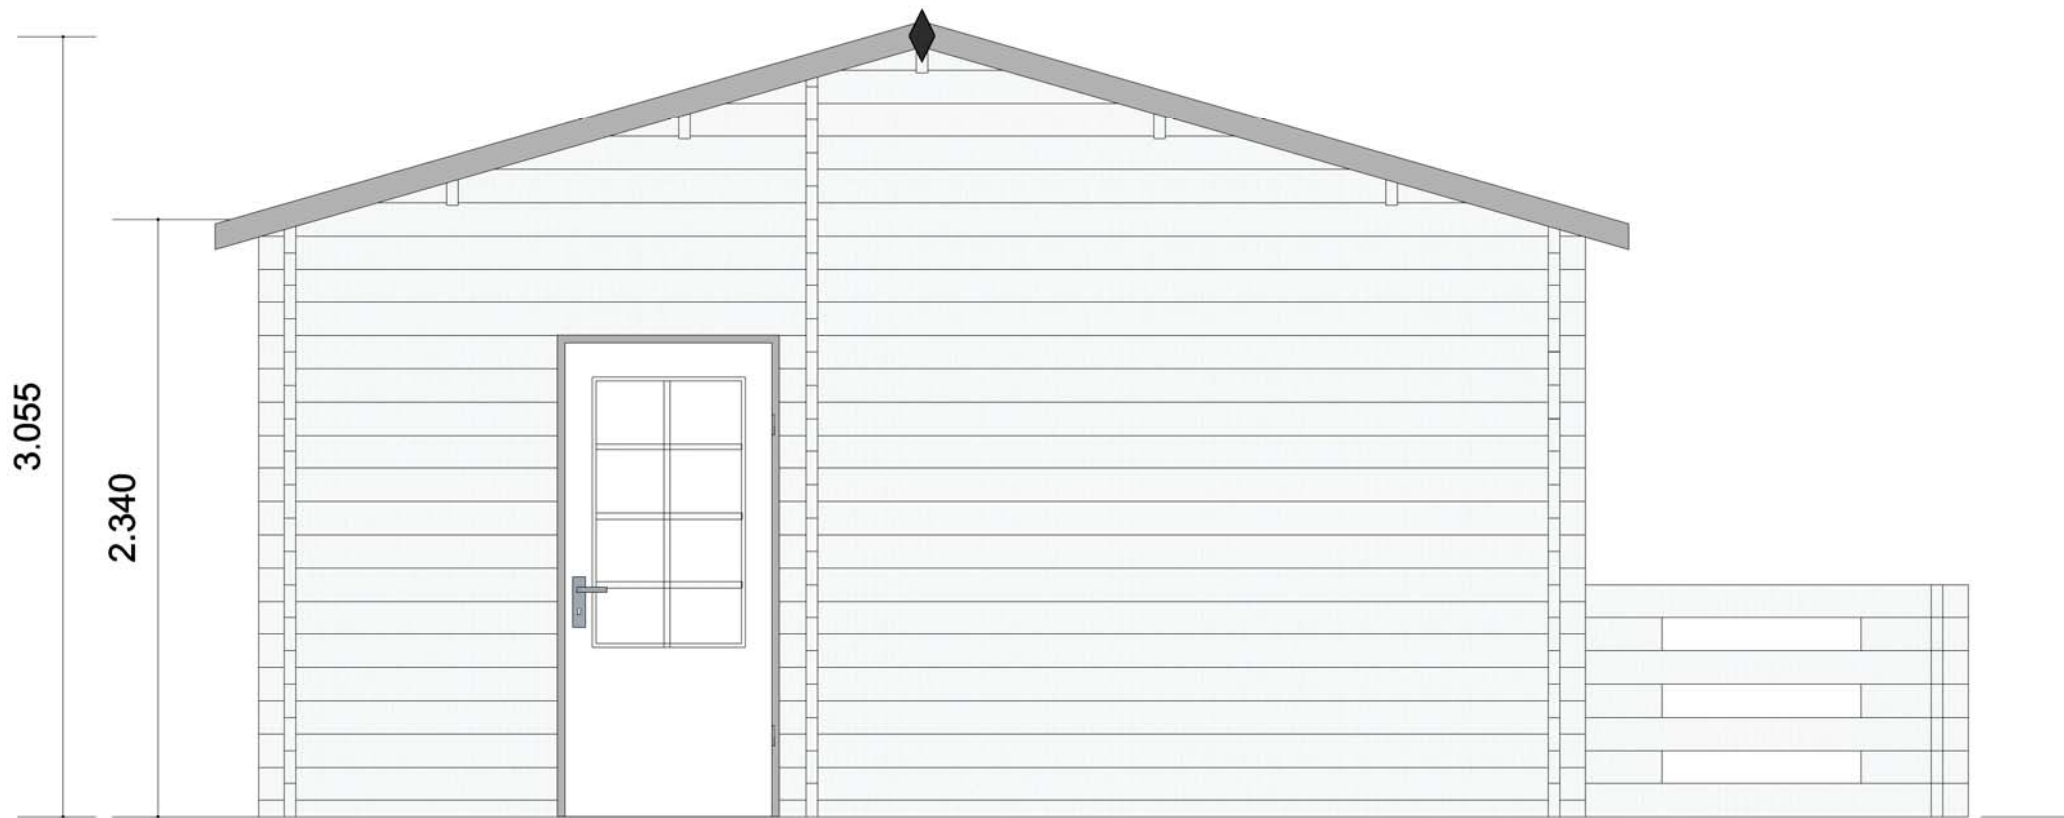

Casetta Cuneo 6x5,2 - 45mm

Data
Designer Casacasette.it
Scala

Vittoria Srl - Casacasette.it
Via Magnano, 3
37060 Buttapietra VR
Tel: 0456660334
Fax: 0456661044
www.casacasette.it