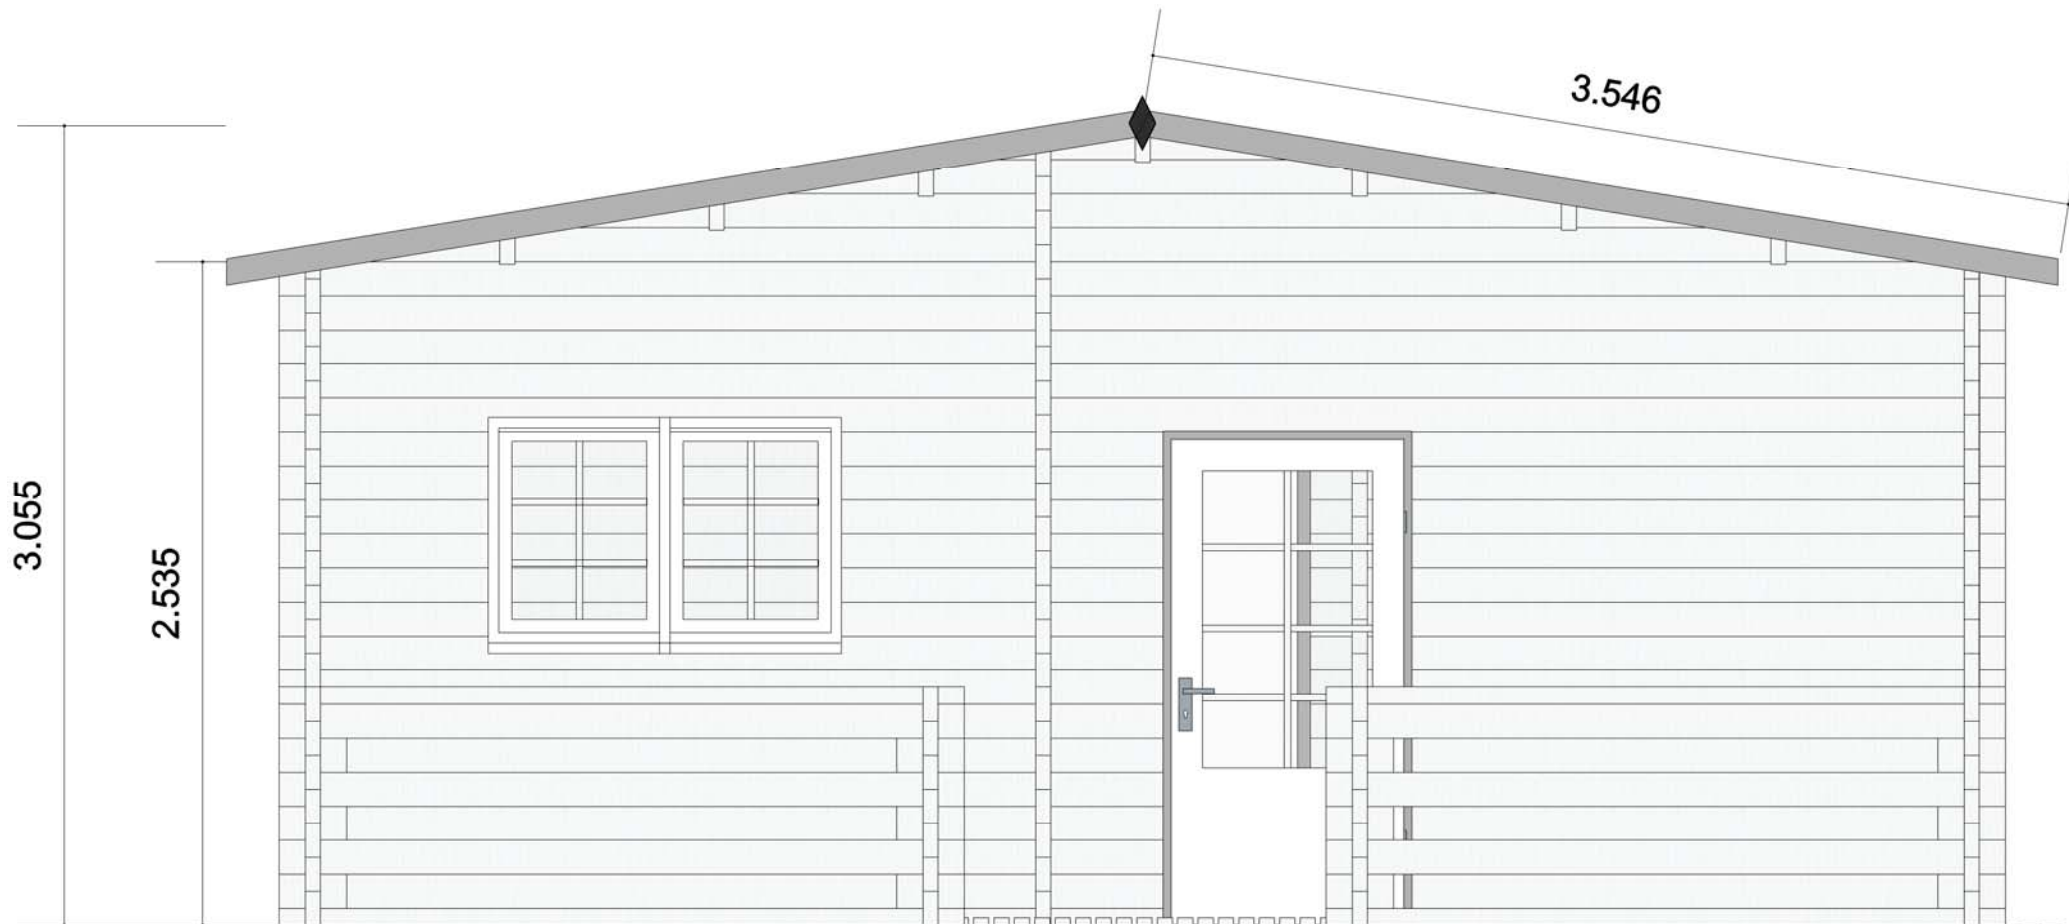

Casetta Lazio 50mq

Data
Designer Casacasette.it
Scala

Vittoria Srl - Casacasette.it
Via Magnano, 3
37060 Buttapietra VR
Tel: 045 6660334
Fax: 045 6661044
www.casacasette.it