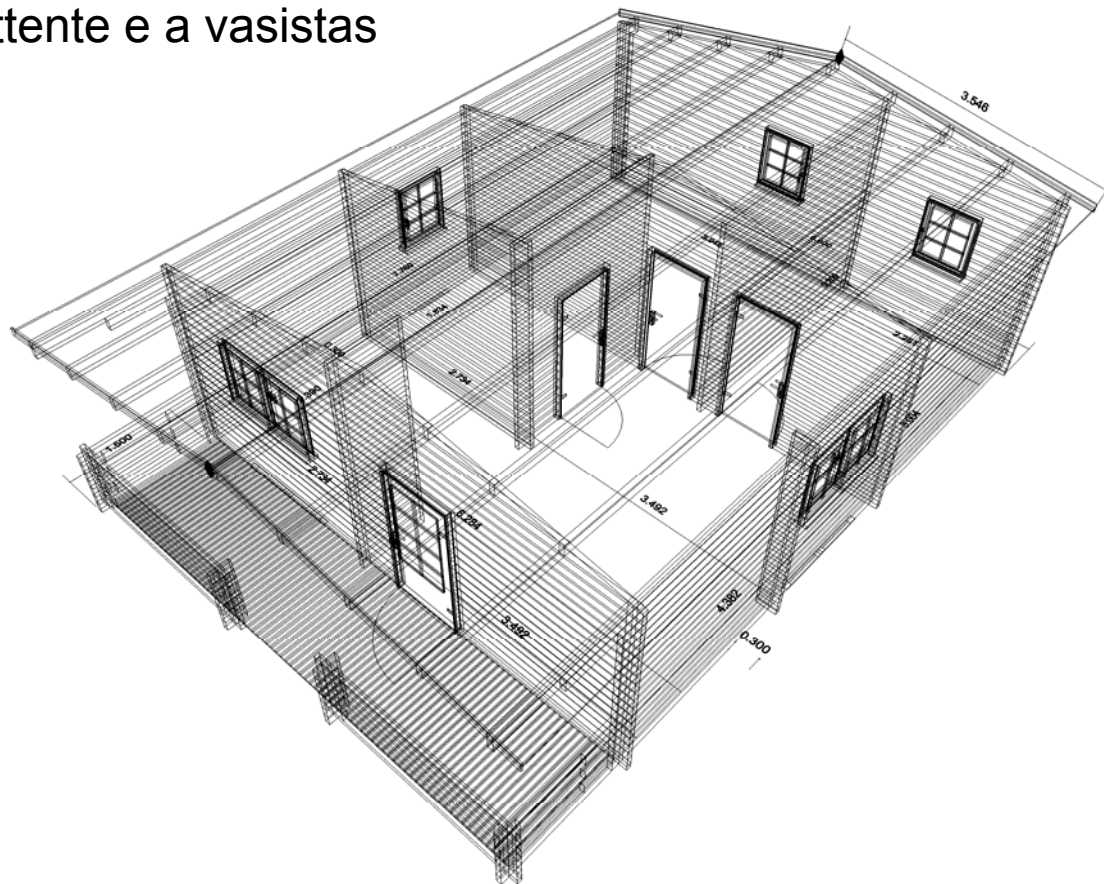

Finestre con apertura a battente e a vasistas complete di scuri

Casetta Lazio 50mq

Data
Designer Casacasette.it
Scala

Vittoria Srl - Casacasette.it
Via Magnano, 3
37060 Buttapietra VR
Tel: 045 6660334
Fax: 045 6661044
www.casacasette.it