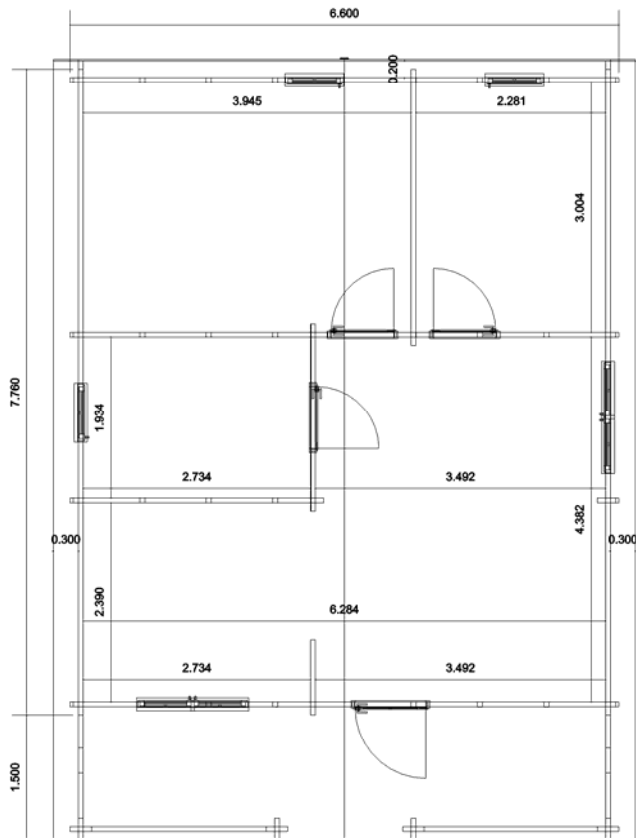

Pavimentazione inclusa
spessore 30mm