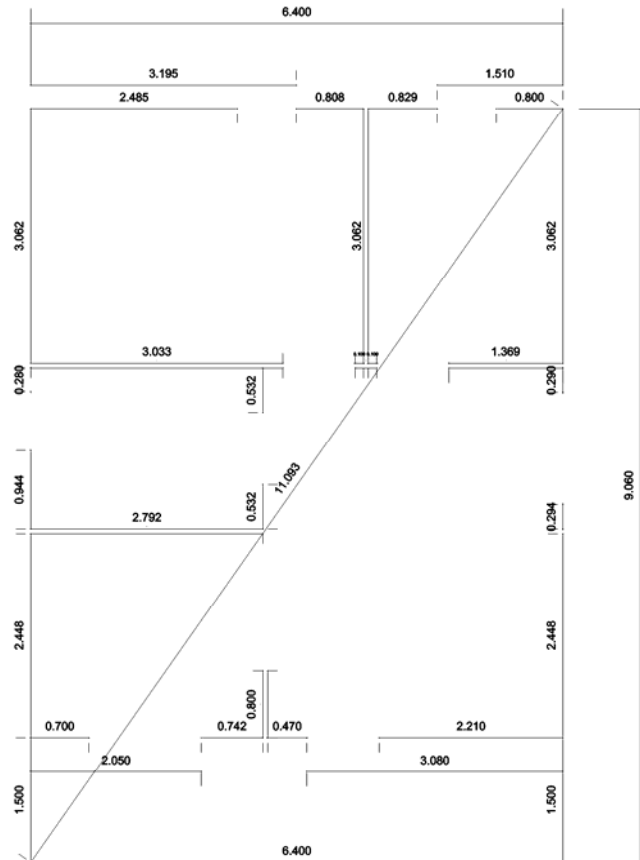

Misure
Fondazione