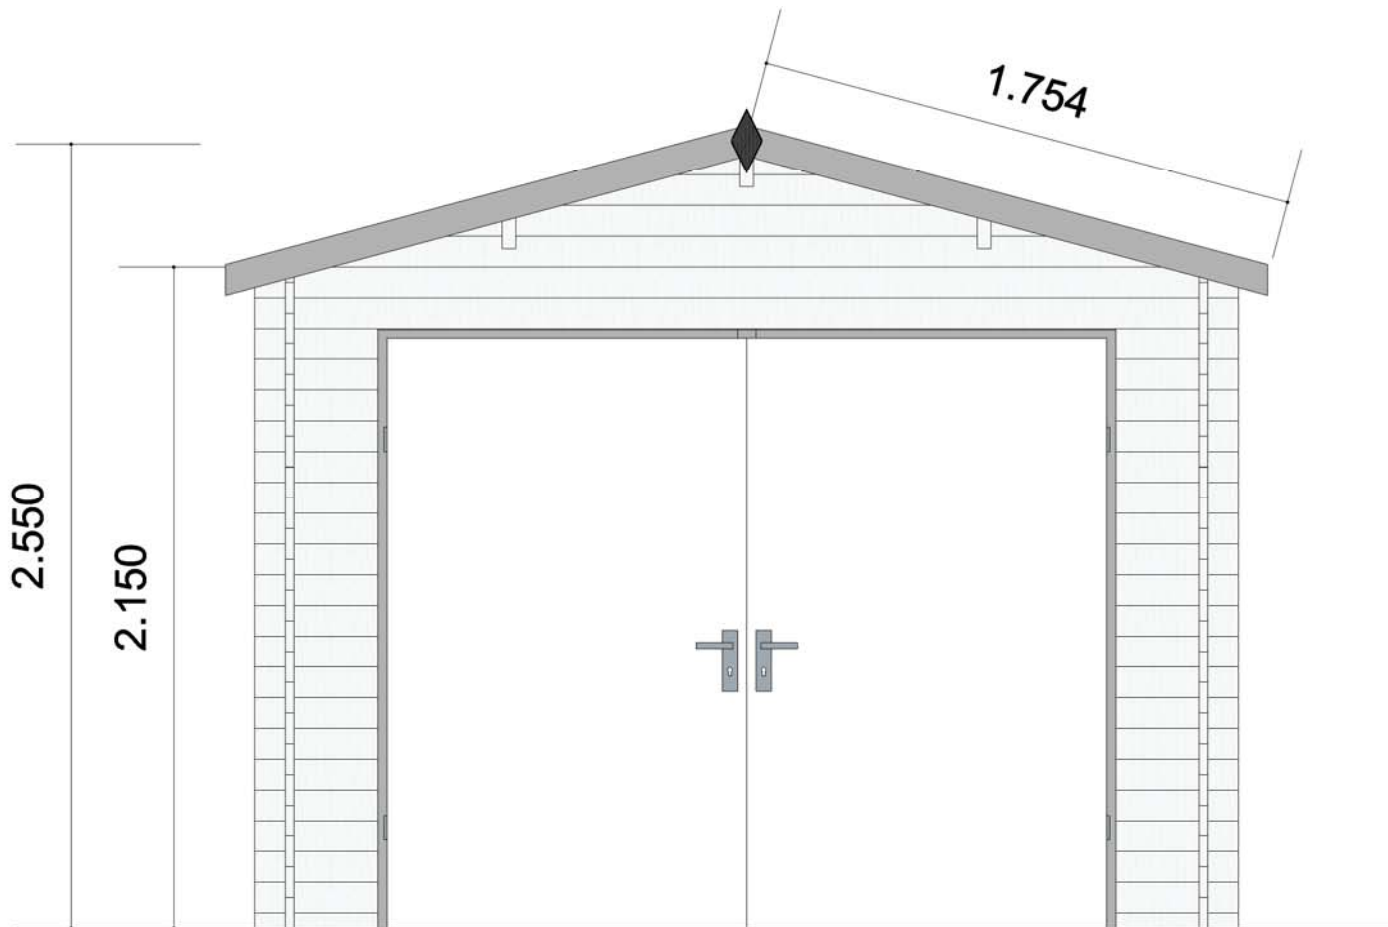

Garage Como 320x520 28mm

Data
Designer Casacasette.it
Scala

Vittoria Srl - Casacasette.it
Via Magnano, 3
37060 Buttapietra VR
Tel: 045 6660334
Fax: 045 6661044
www.casacasette.it