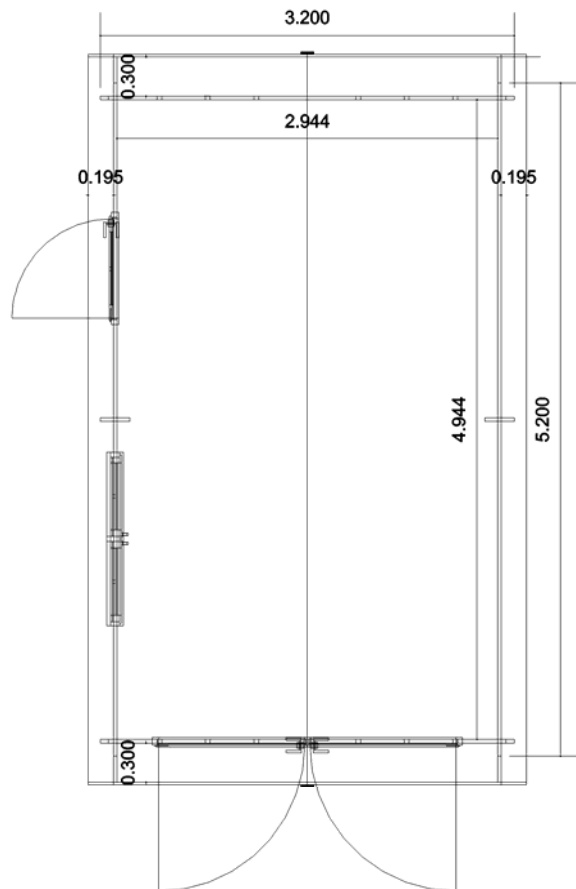

Pavimentazione Esclusa