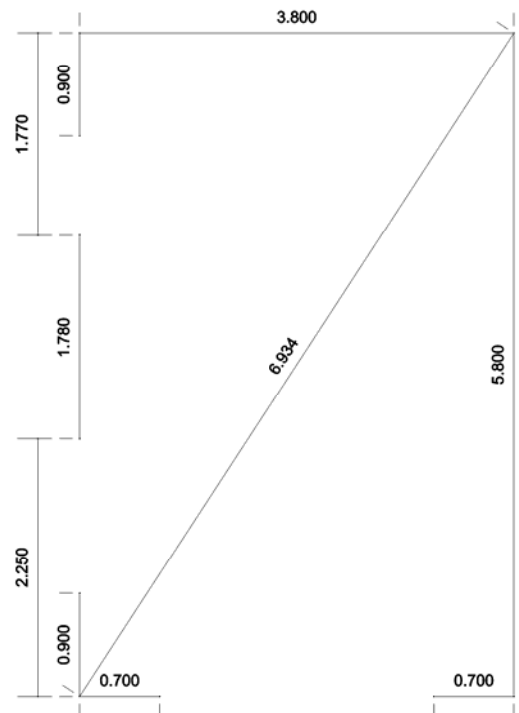

Misure Fondazione