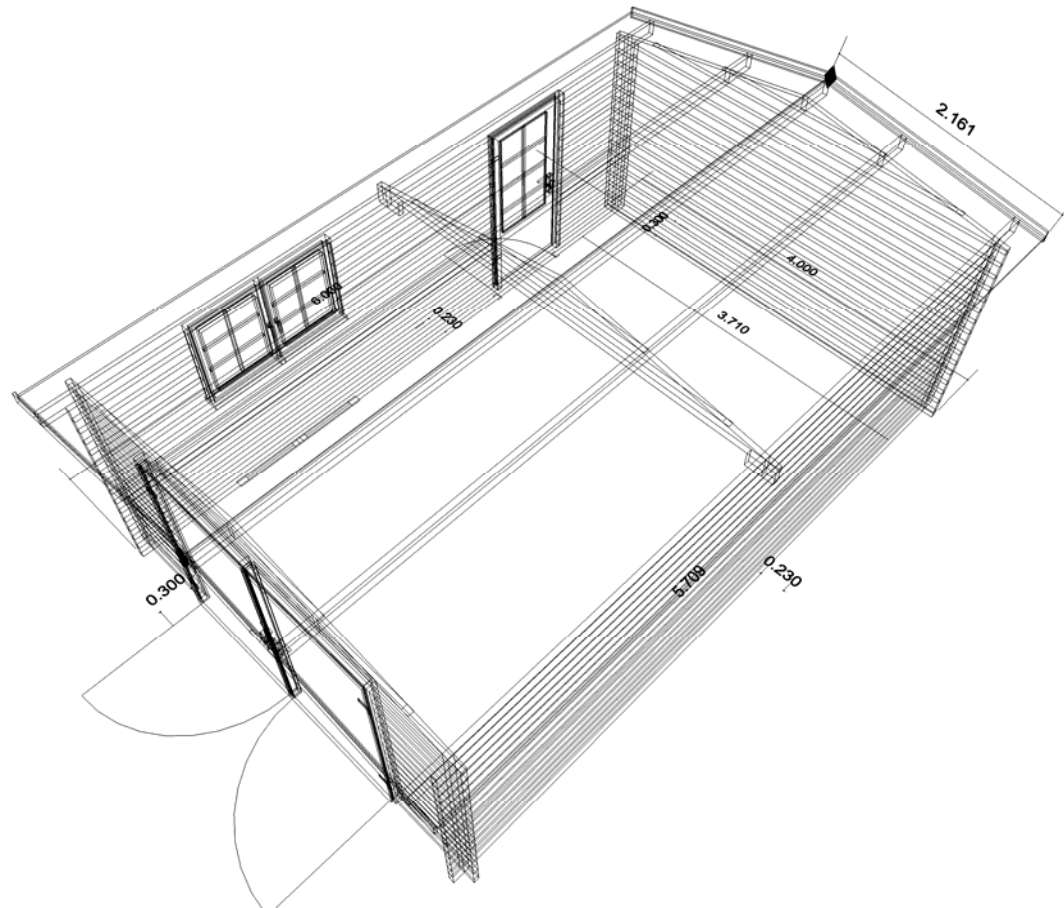

Garage Varese 4x6 45mm

Data
Designer Casacasette.it
Scala

Vittoria Srl - Casacasette.it
Via Magnano, 3
37060 Buttapietra VR
Tel: 045 6660334
Fax: 045 6661044
www.casacasette.it