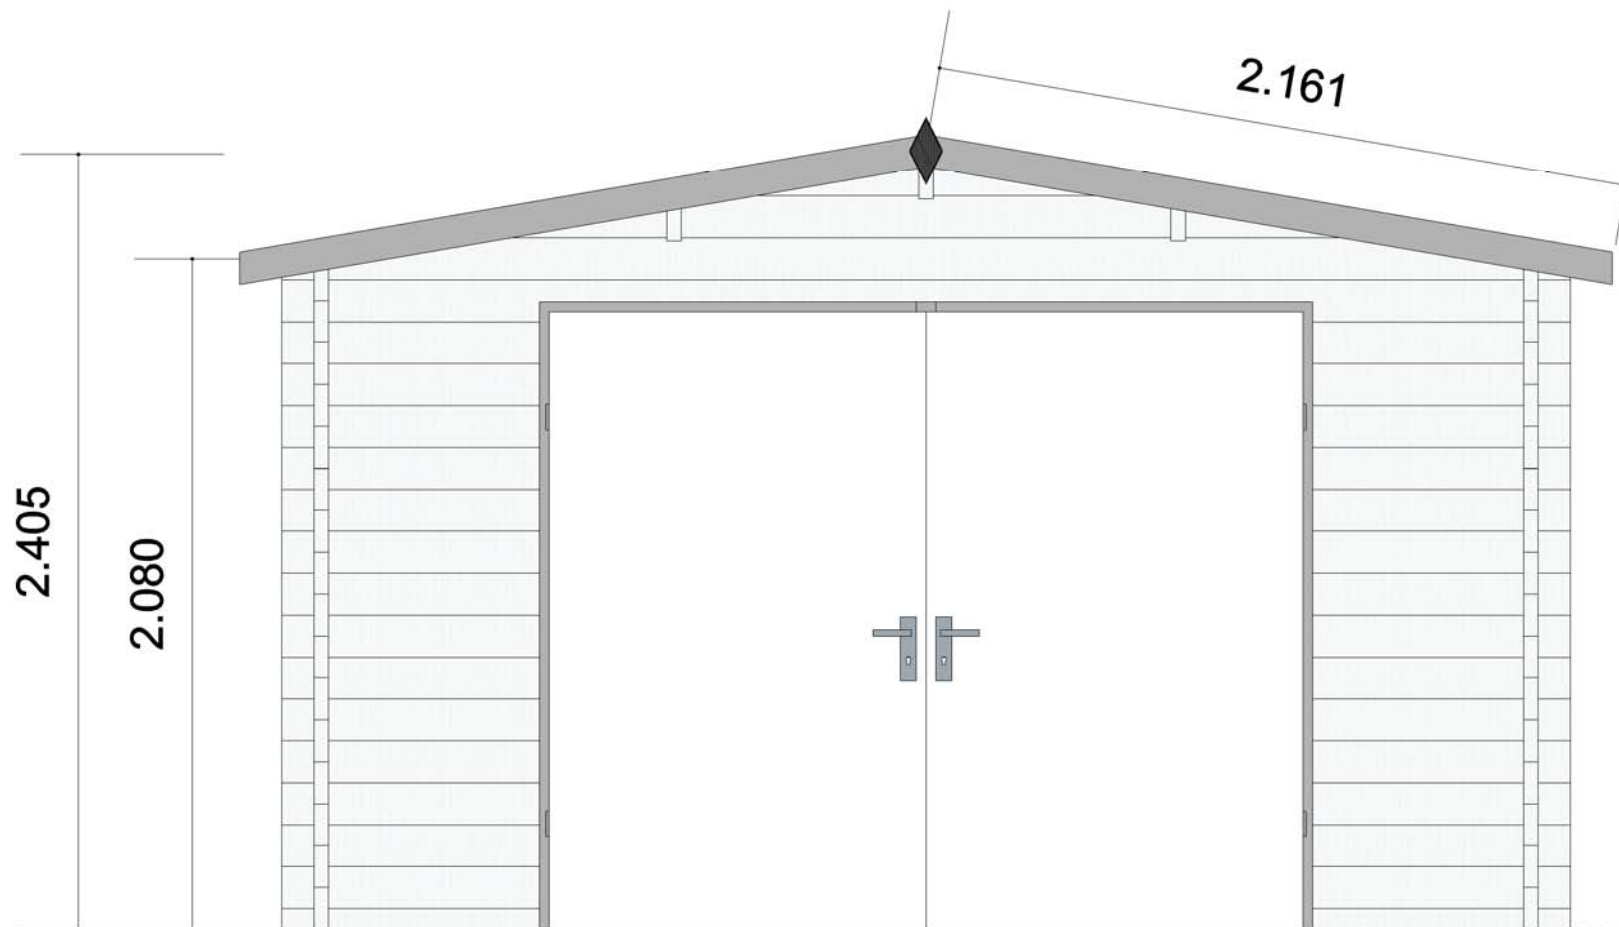

Garage Varese 4x6 45mm

Data
Designer Casacasette.it
Scala

Vittoria Srl - Casacasette.it
Via Magnano, 3
37060 Buttapietra VR
Tel: 045 6660334
Fax: 045 6661044
www.casacasette.it