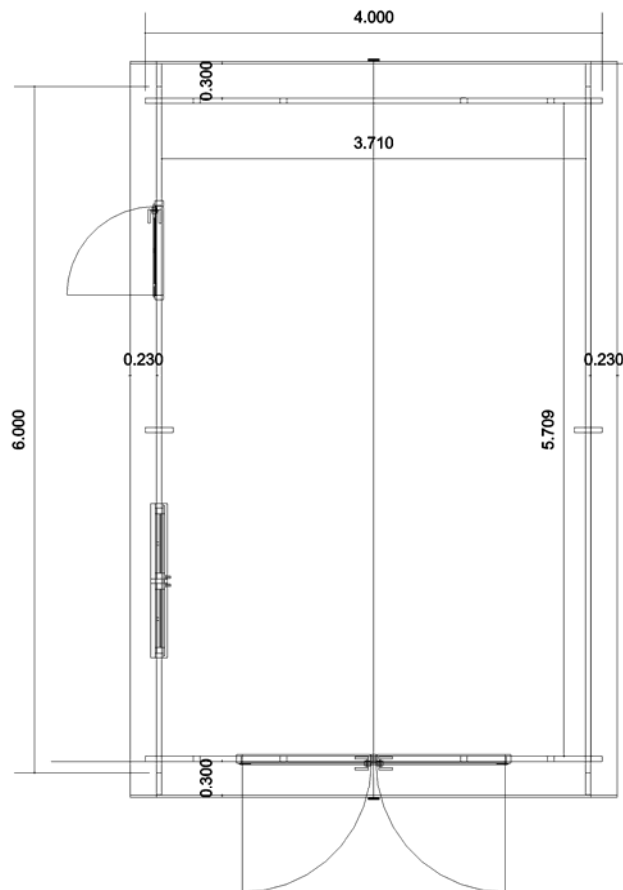

Pavimentazione esclusa