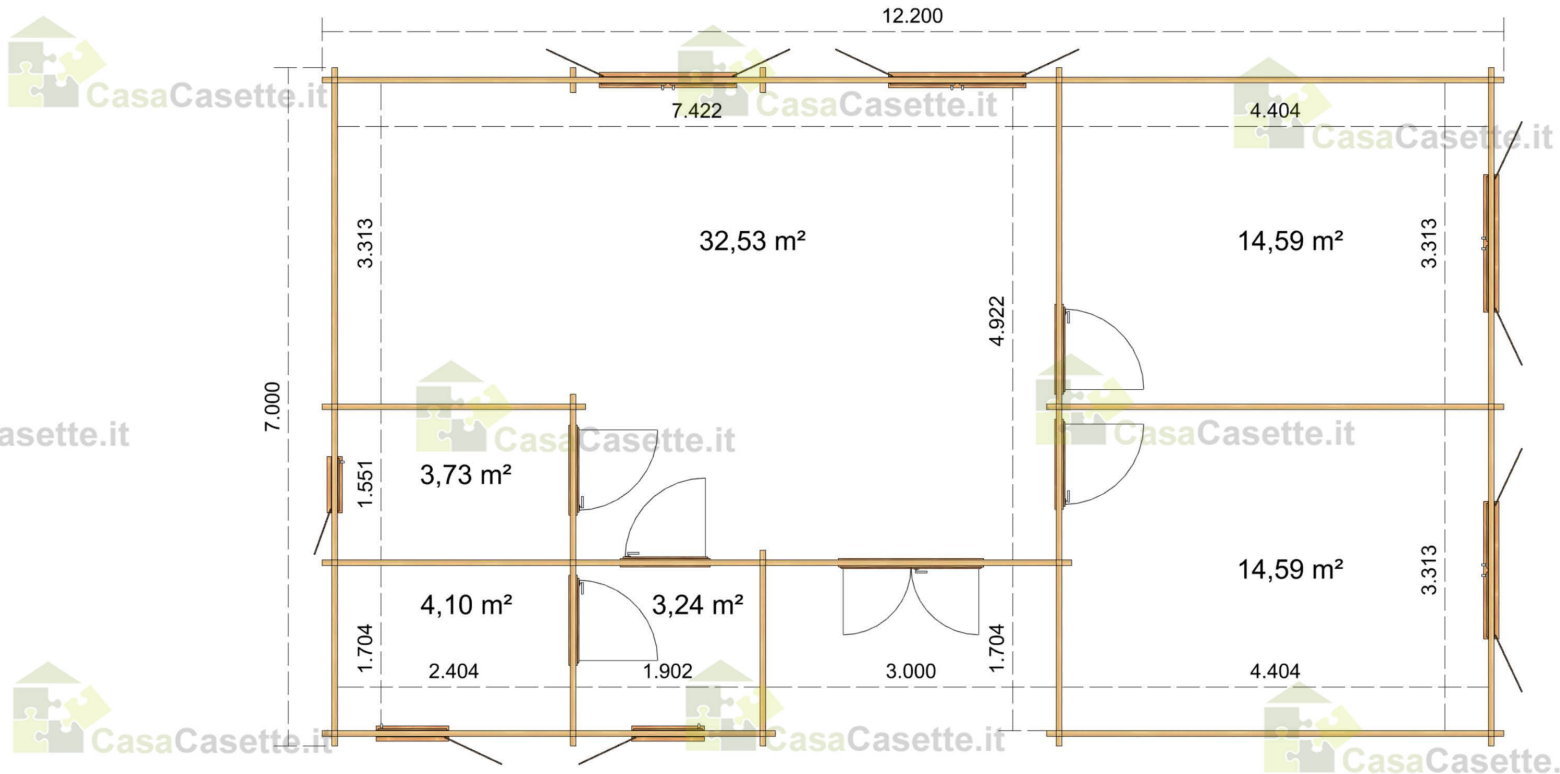

Siena 12x7 58mm - STANDARD

Questo progetto è protetto da copyright. Qualsiasi parte di questo progetto non deve essere riprodotta e trattata elettronicamente, duplicata o distribuita in nessun modo (stampa, fotocopia o qualsiasi altra procedura) senza l'autorizzazione scritta dell'autore.