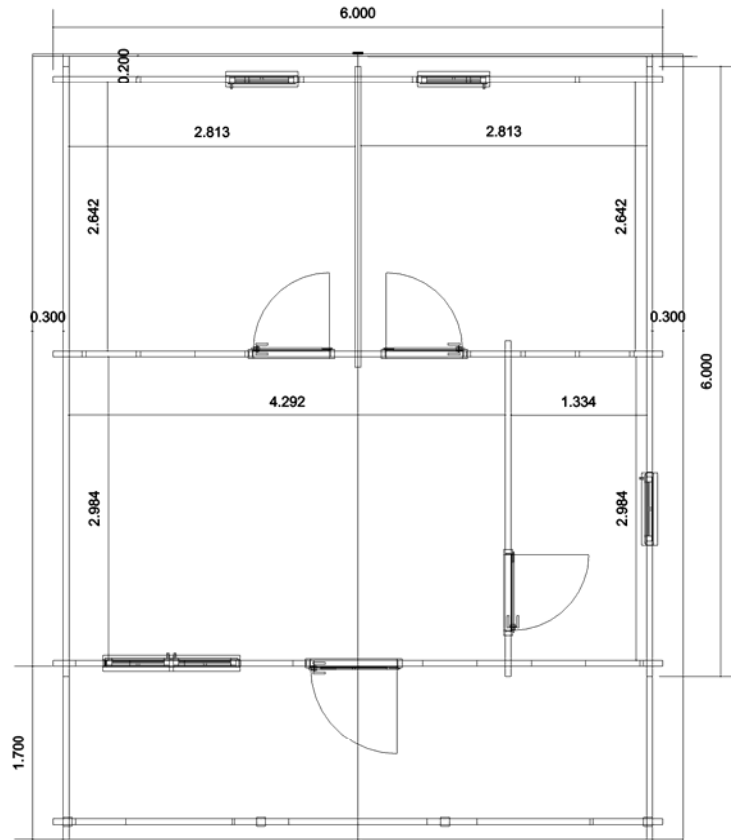

Pavimentazione inclusa spessore 30mm

Data
Designer Casacasette.it
Scala

Vittoria Srl - Casacasette.it
Via Magnano, 3
37060 Buttapietra VR
Tel: 045 6660334
Fax: 045 6661044
www.casacasette.it