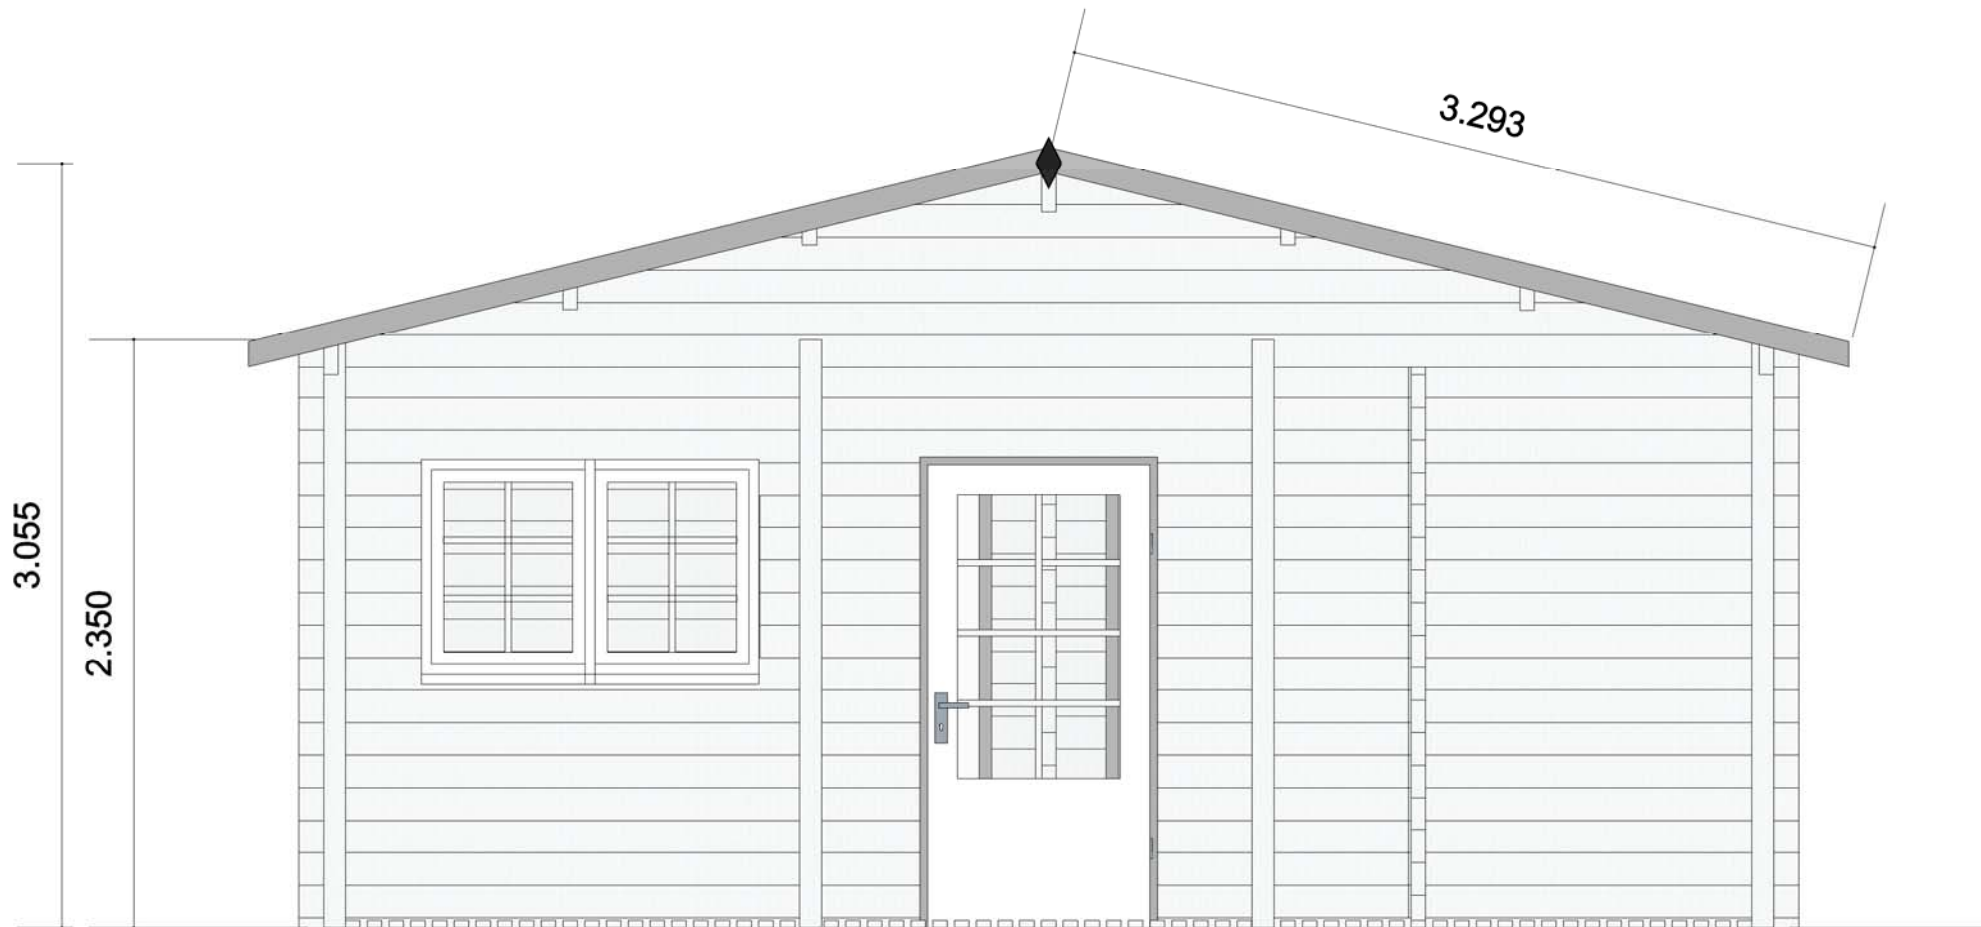

Casetta Bolzano 6x6 - 58mm

Data
Designer Casacasette.it
Scala

Vittoria Srl - Casacasette.it
Via Magnano, 3
37060 Buttapietra VR
Tel: 045 6660334
Fax: 045 6661044
www.casacasette.it