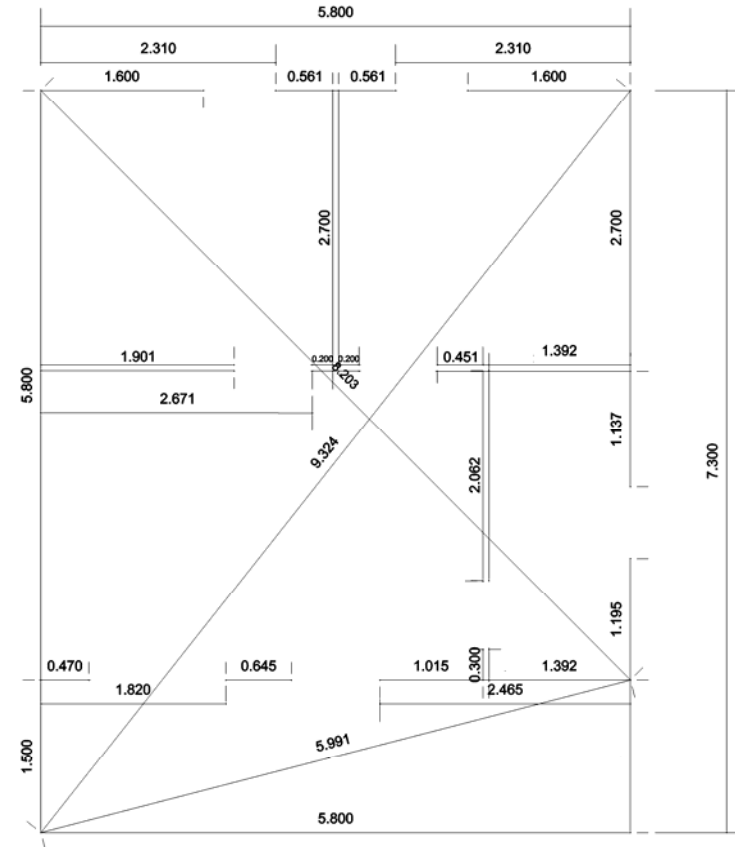

Misure Fondazione

Casetta Bolzano 6x6 - 58mm