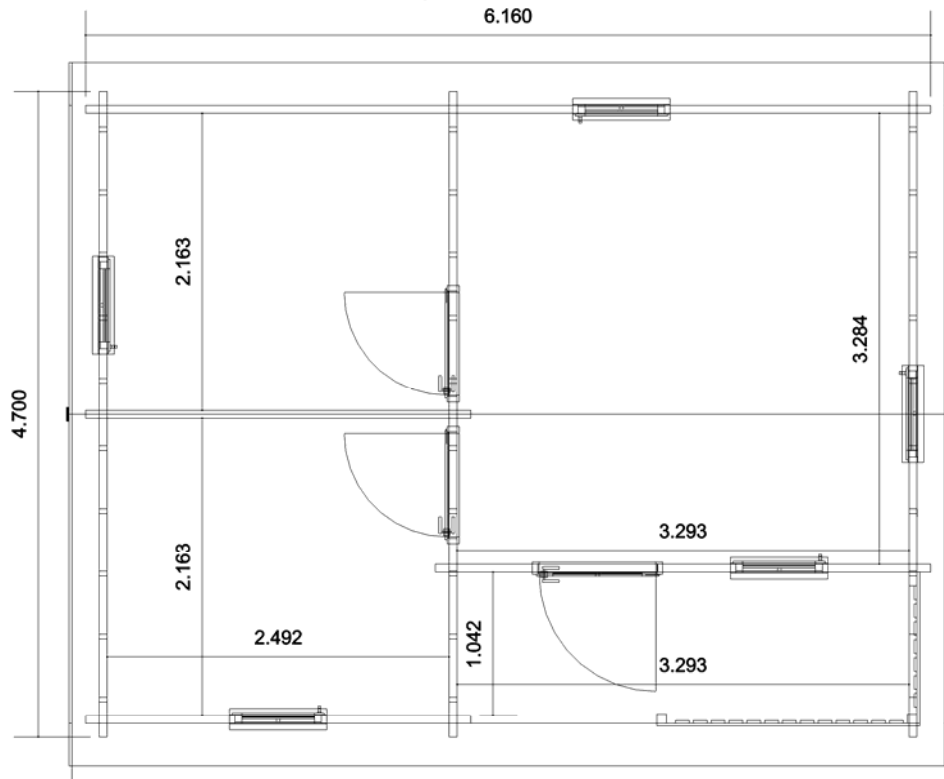

Pavimentazione Inclusa
Spessore 30mm