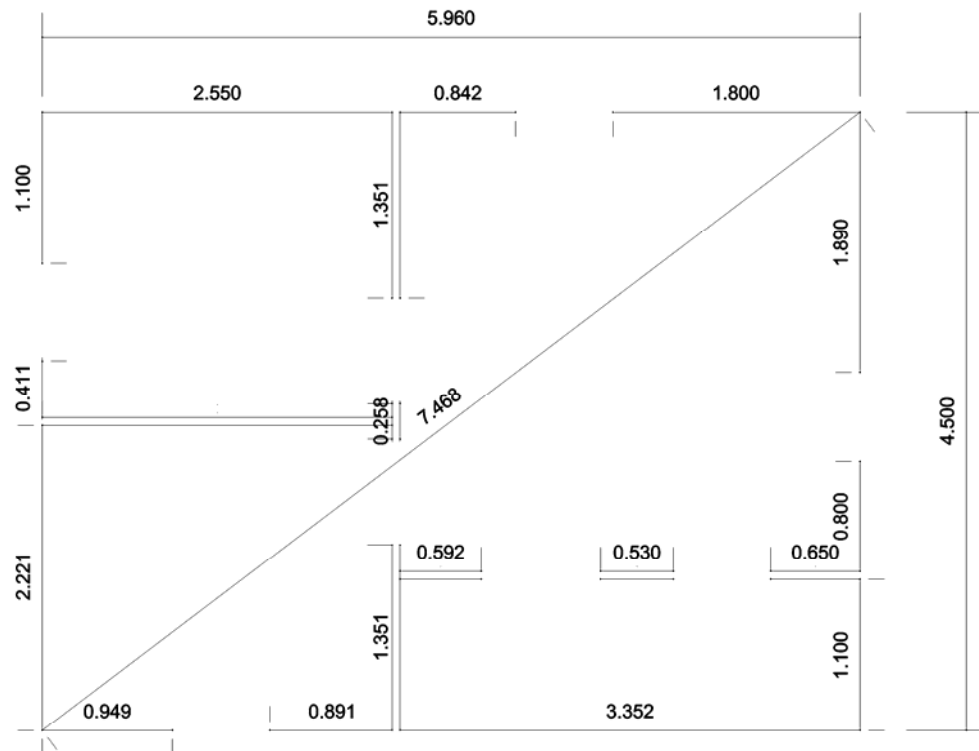

Misure Fondazione