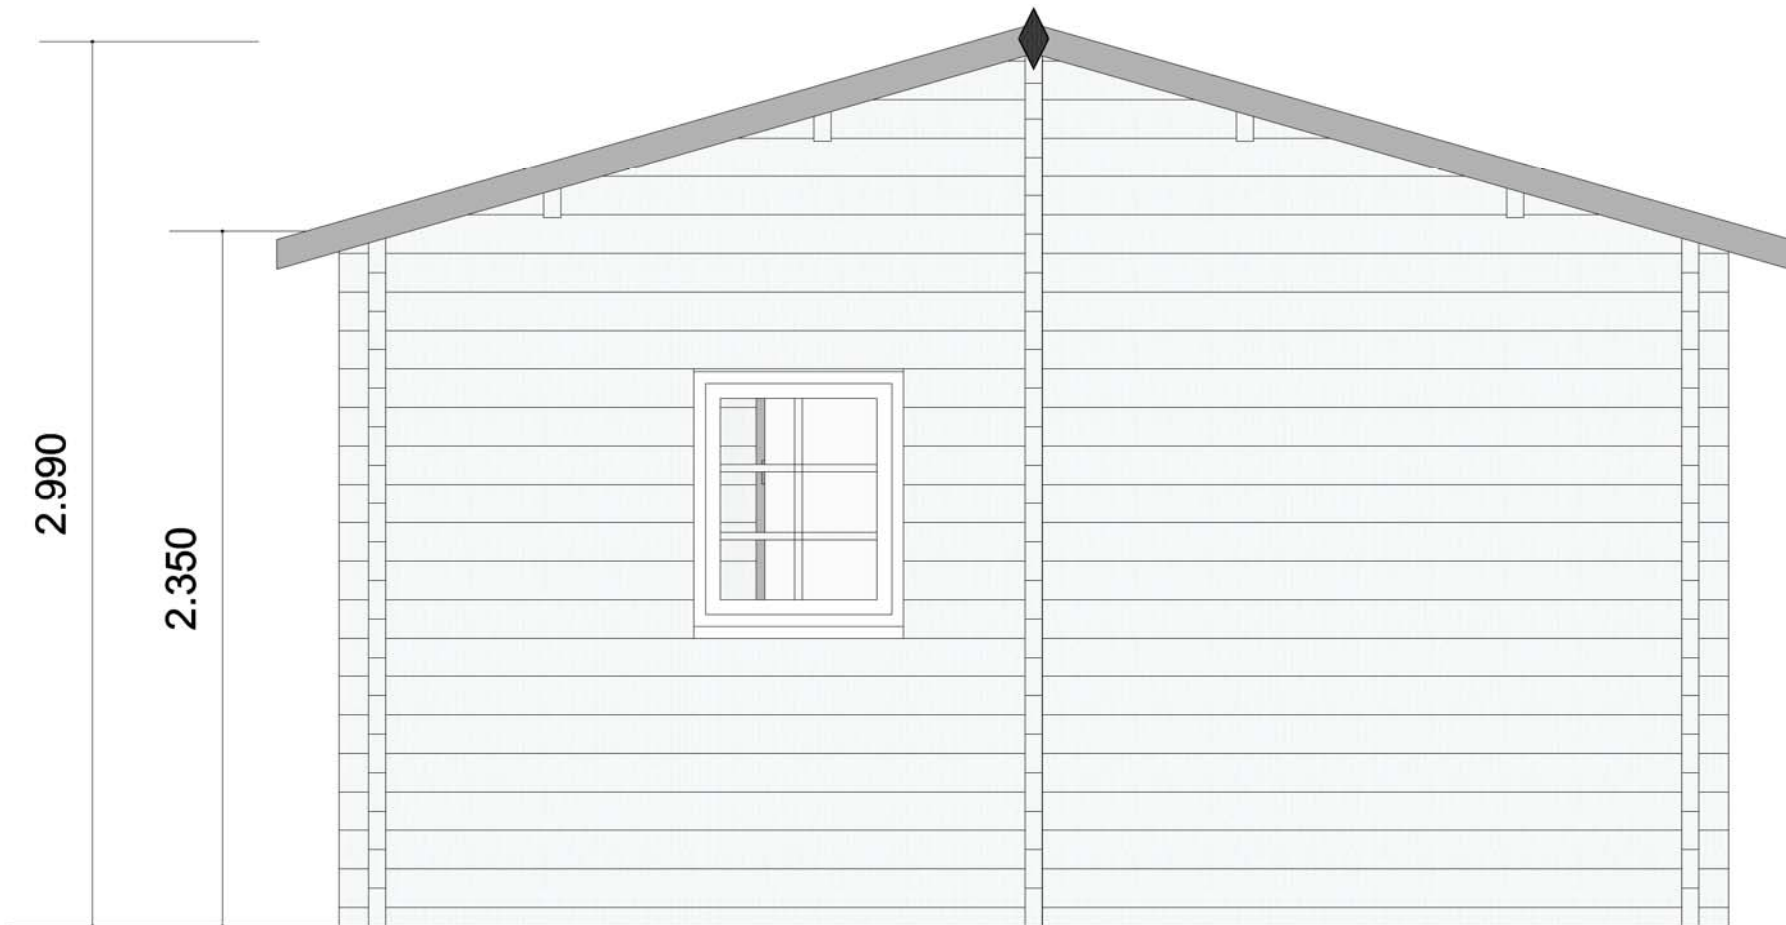

Casetta Monza 6,2x4,7

Data
Designer Casacasette.it
Scala

Vittoria Srl - Casacasette.it
Via Magnano, 3
37060 Buttapietra VR
Tel: 045 6660334
Fax: 045 6661044
www.casacasette.it