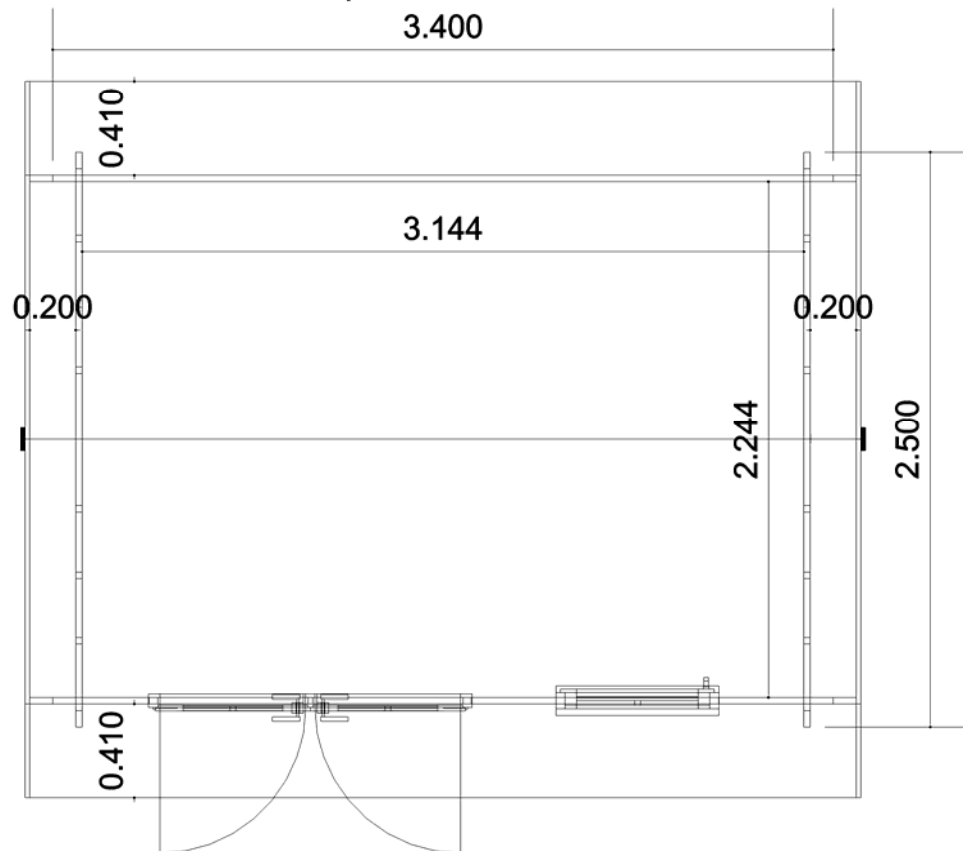

Pavimentazione inclusa
spessore 20mm