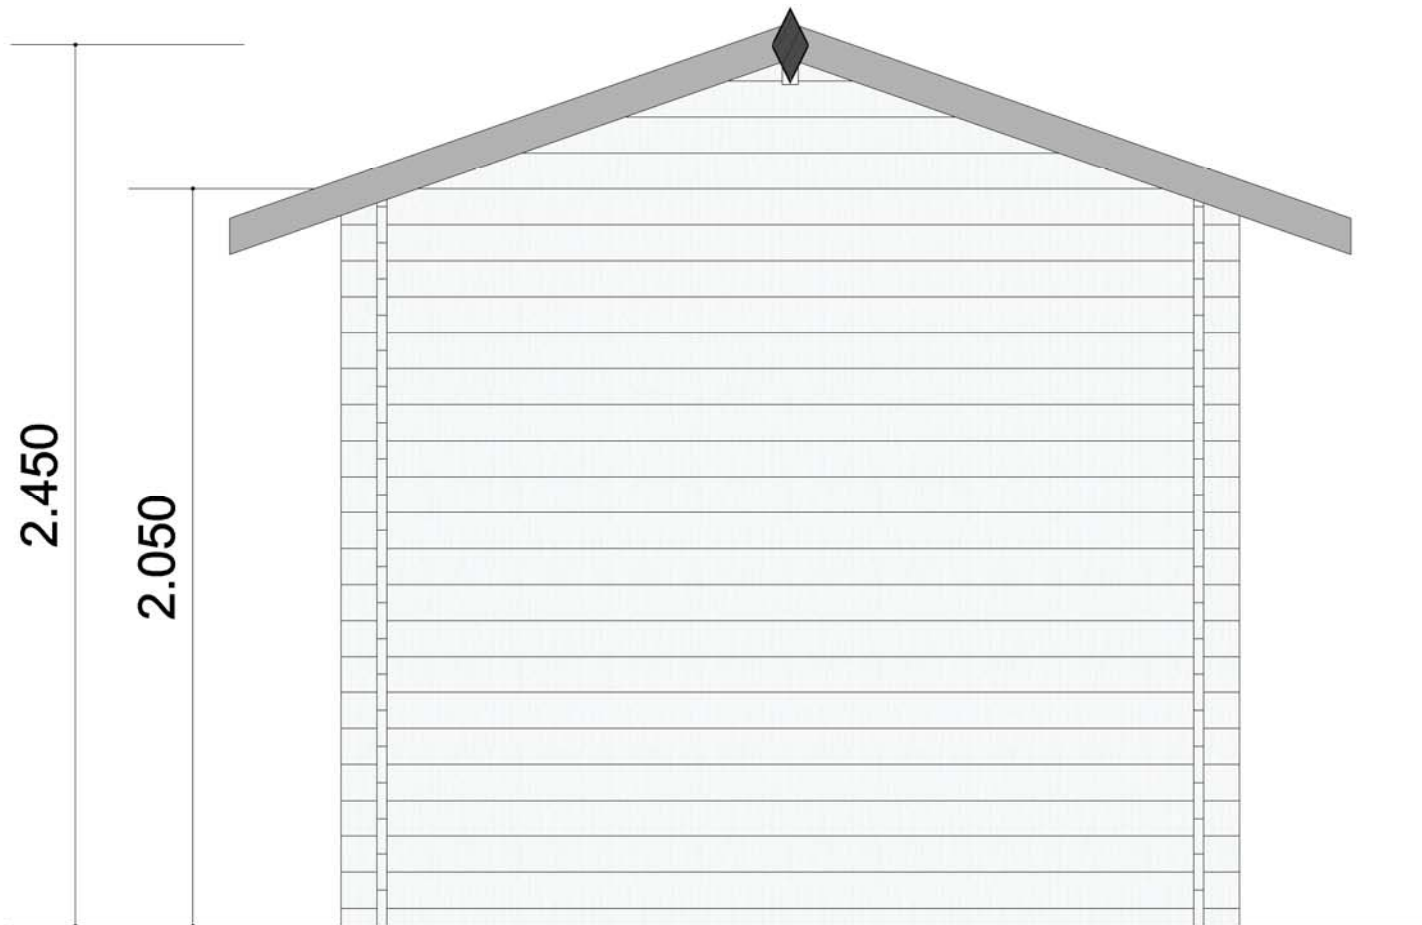

Casetta Firenze 340x250

Data
Designer Casacasette.it
Scala

Vittoria Srl - Casacasette.it
Via Magnano, 3
37060 Buttapietra VR
Tel: 045 6660334
Fax: 045 6661044