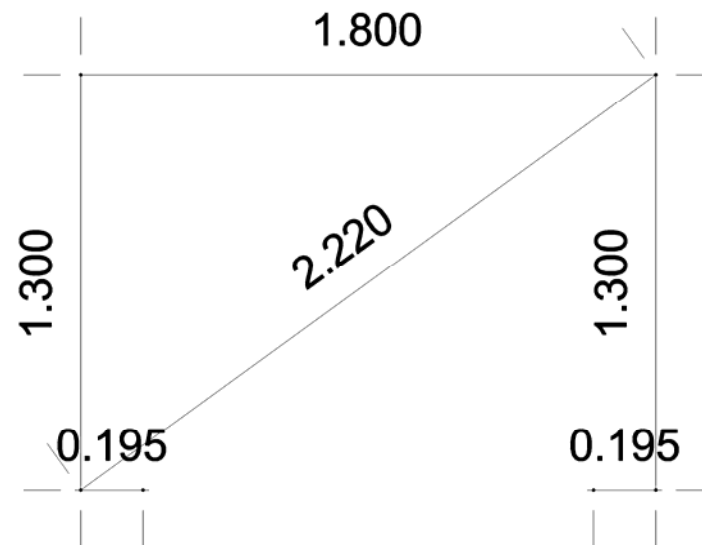

Misure Fondazione