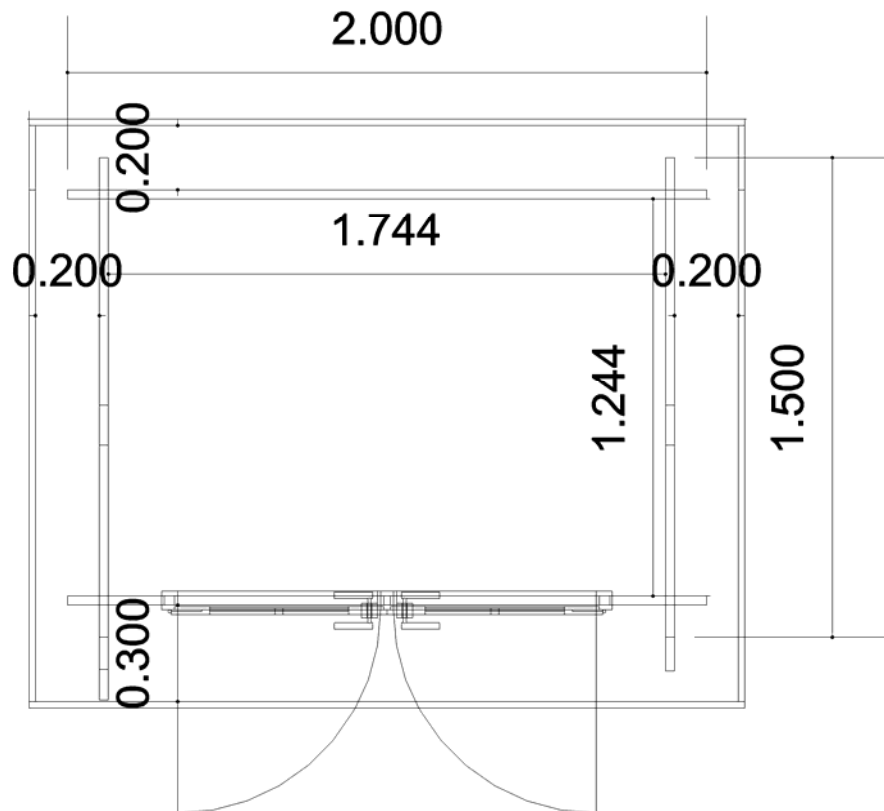

Pavimentazione inclusa Spessore 20mm