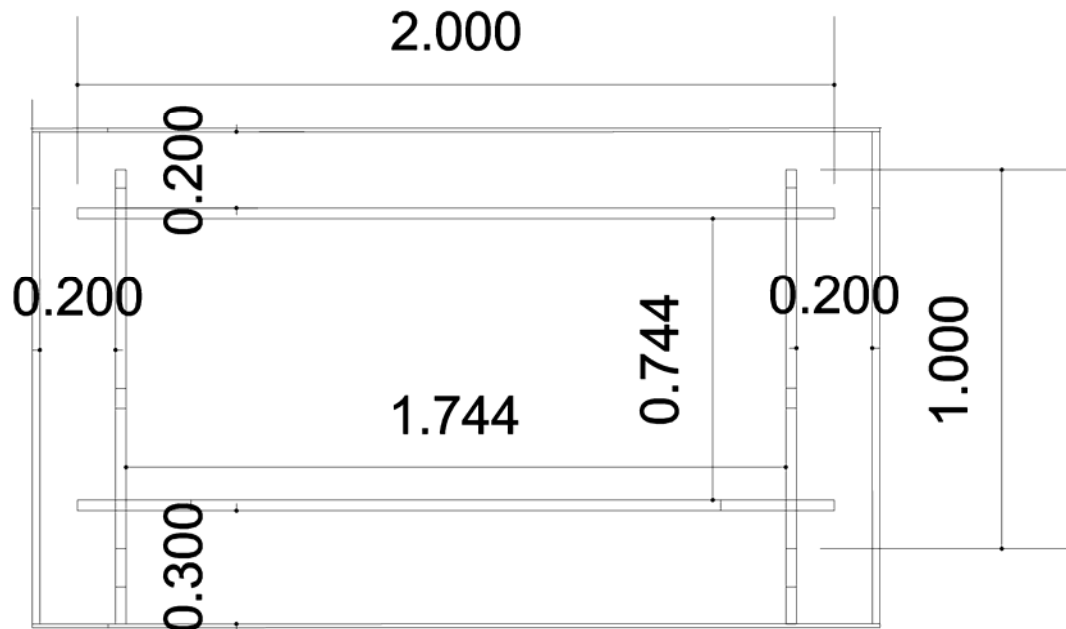

Pavimentazione Inclusa Spessore 20mm