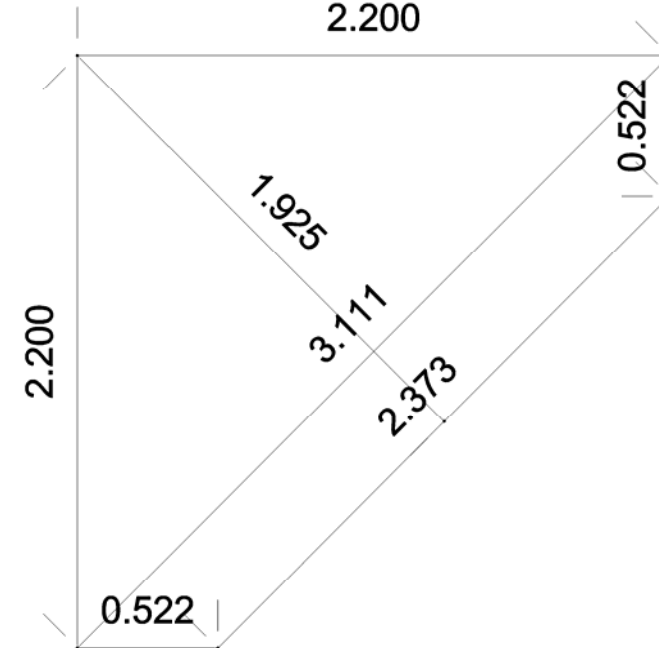

Misure Fondazione
2.200