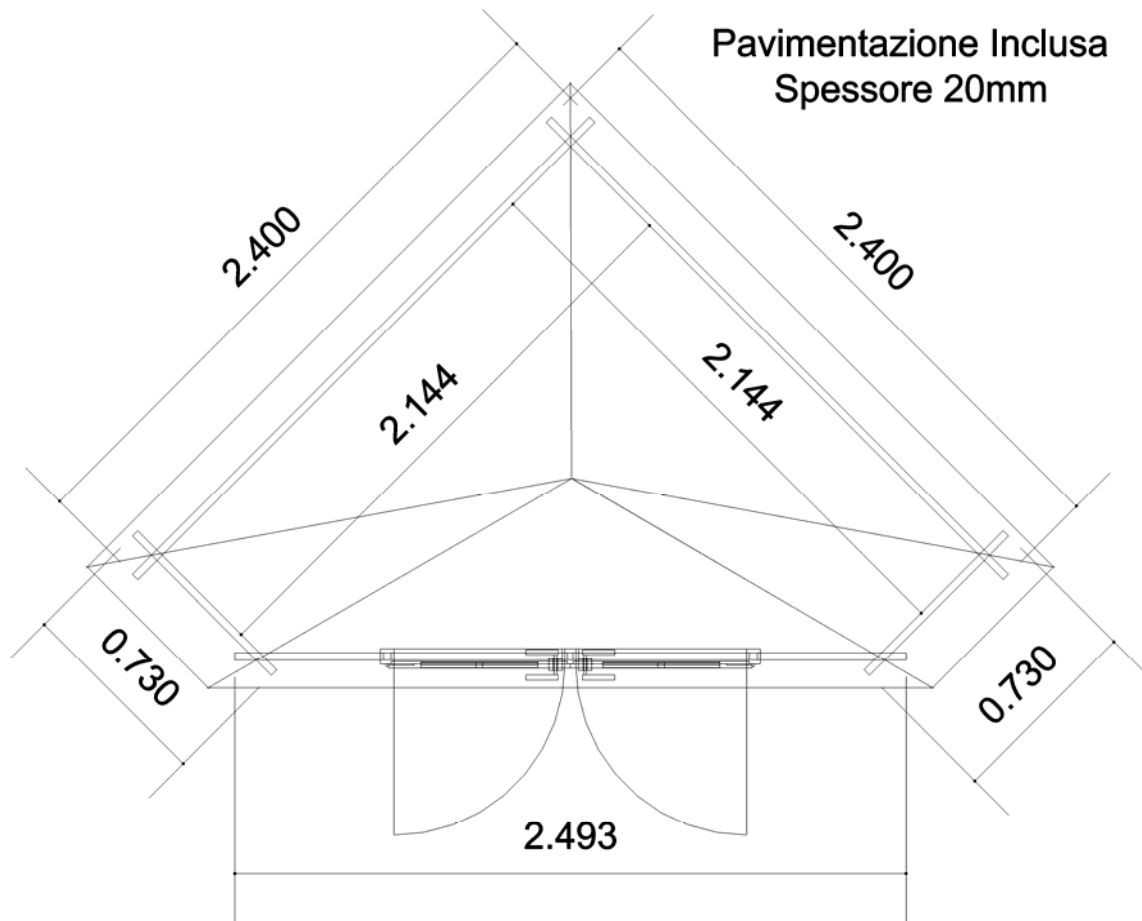

Pavimentazione Inclusa
Spessore 20mm