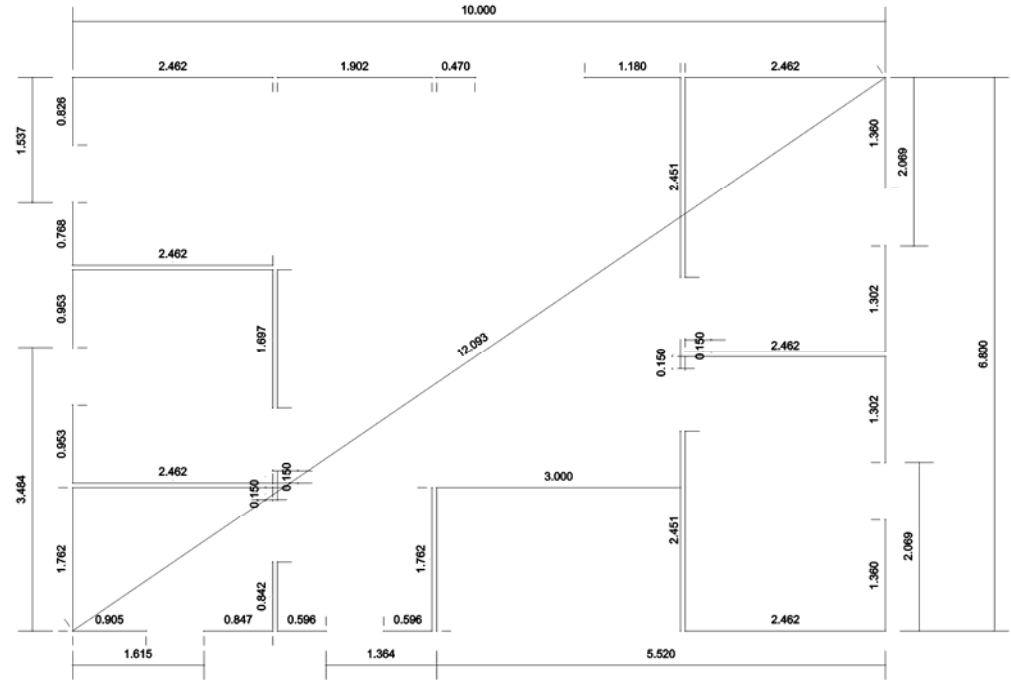

Misure Fondazione