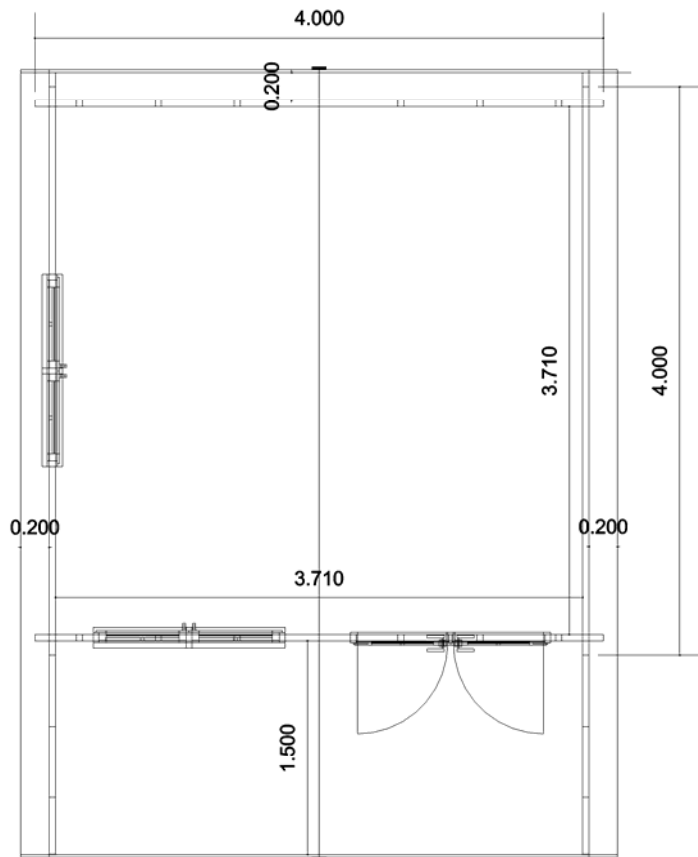

Pavimentazione inclusa
Spessore 20mm