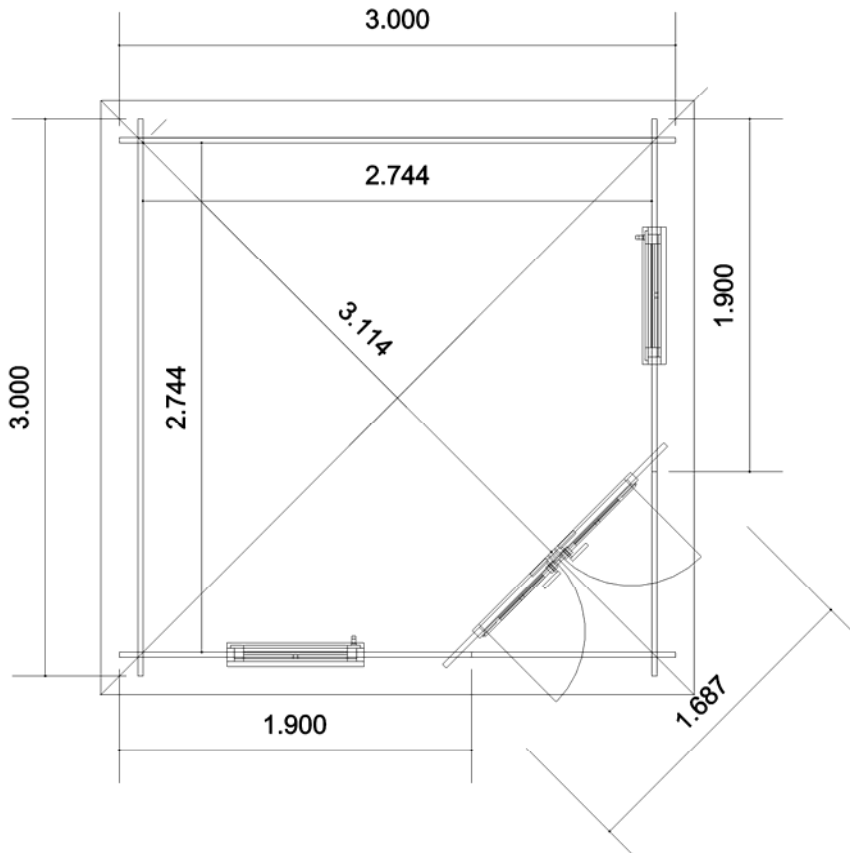

Pavimentazione Inclusa
Spessore 20mm