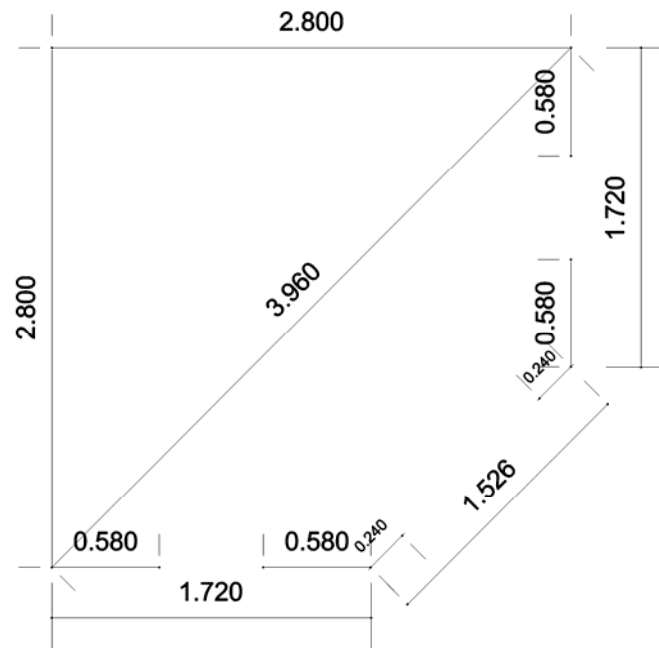

Misure Fondazione